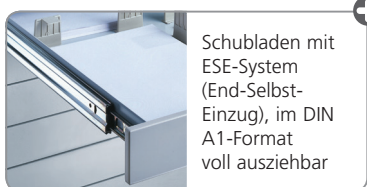

# Griffbereit archivieren und präsentieren

Der Spezialist als Plan- oder Zeichnungsschrank, aber auch für Papier, Plakate, Bilder, Grafiken, Sammlungen, Platten, Musterkollektionen und...und...und...

- Langlebige Stahlkonstruktion mit aufschlagenden Schubladenblenden
- Alle Auszüge vorne mit Niederhalter und hinten mit Deckleiste
- Elegante und ergonomische Bügelgriffe in mattchrom

- Zentralverschluss mit 2 Schlüsseln
- Auszugssperre und serienmäßige Kunststoffgleiter (Fußbodenschutz)
- Maximale Schubladentraglast 40 kg

Farben für diese Produkte:

Platte	Hellgrau	
Korpus	Lichtgrau	RAL 7035
Fronten	Lichtgrau	RAL 7035
Sockel	Lichtgrau	RAL 7035